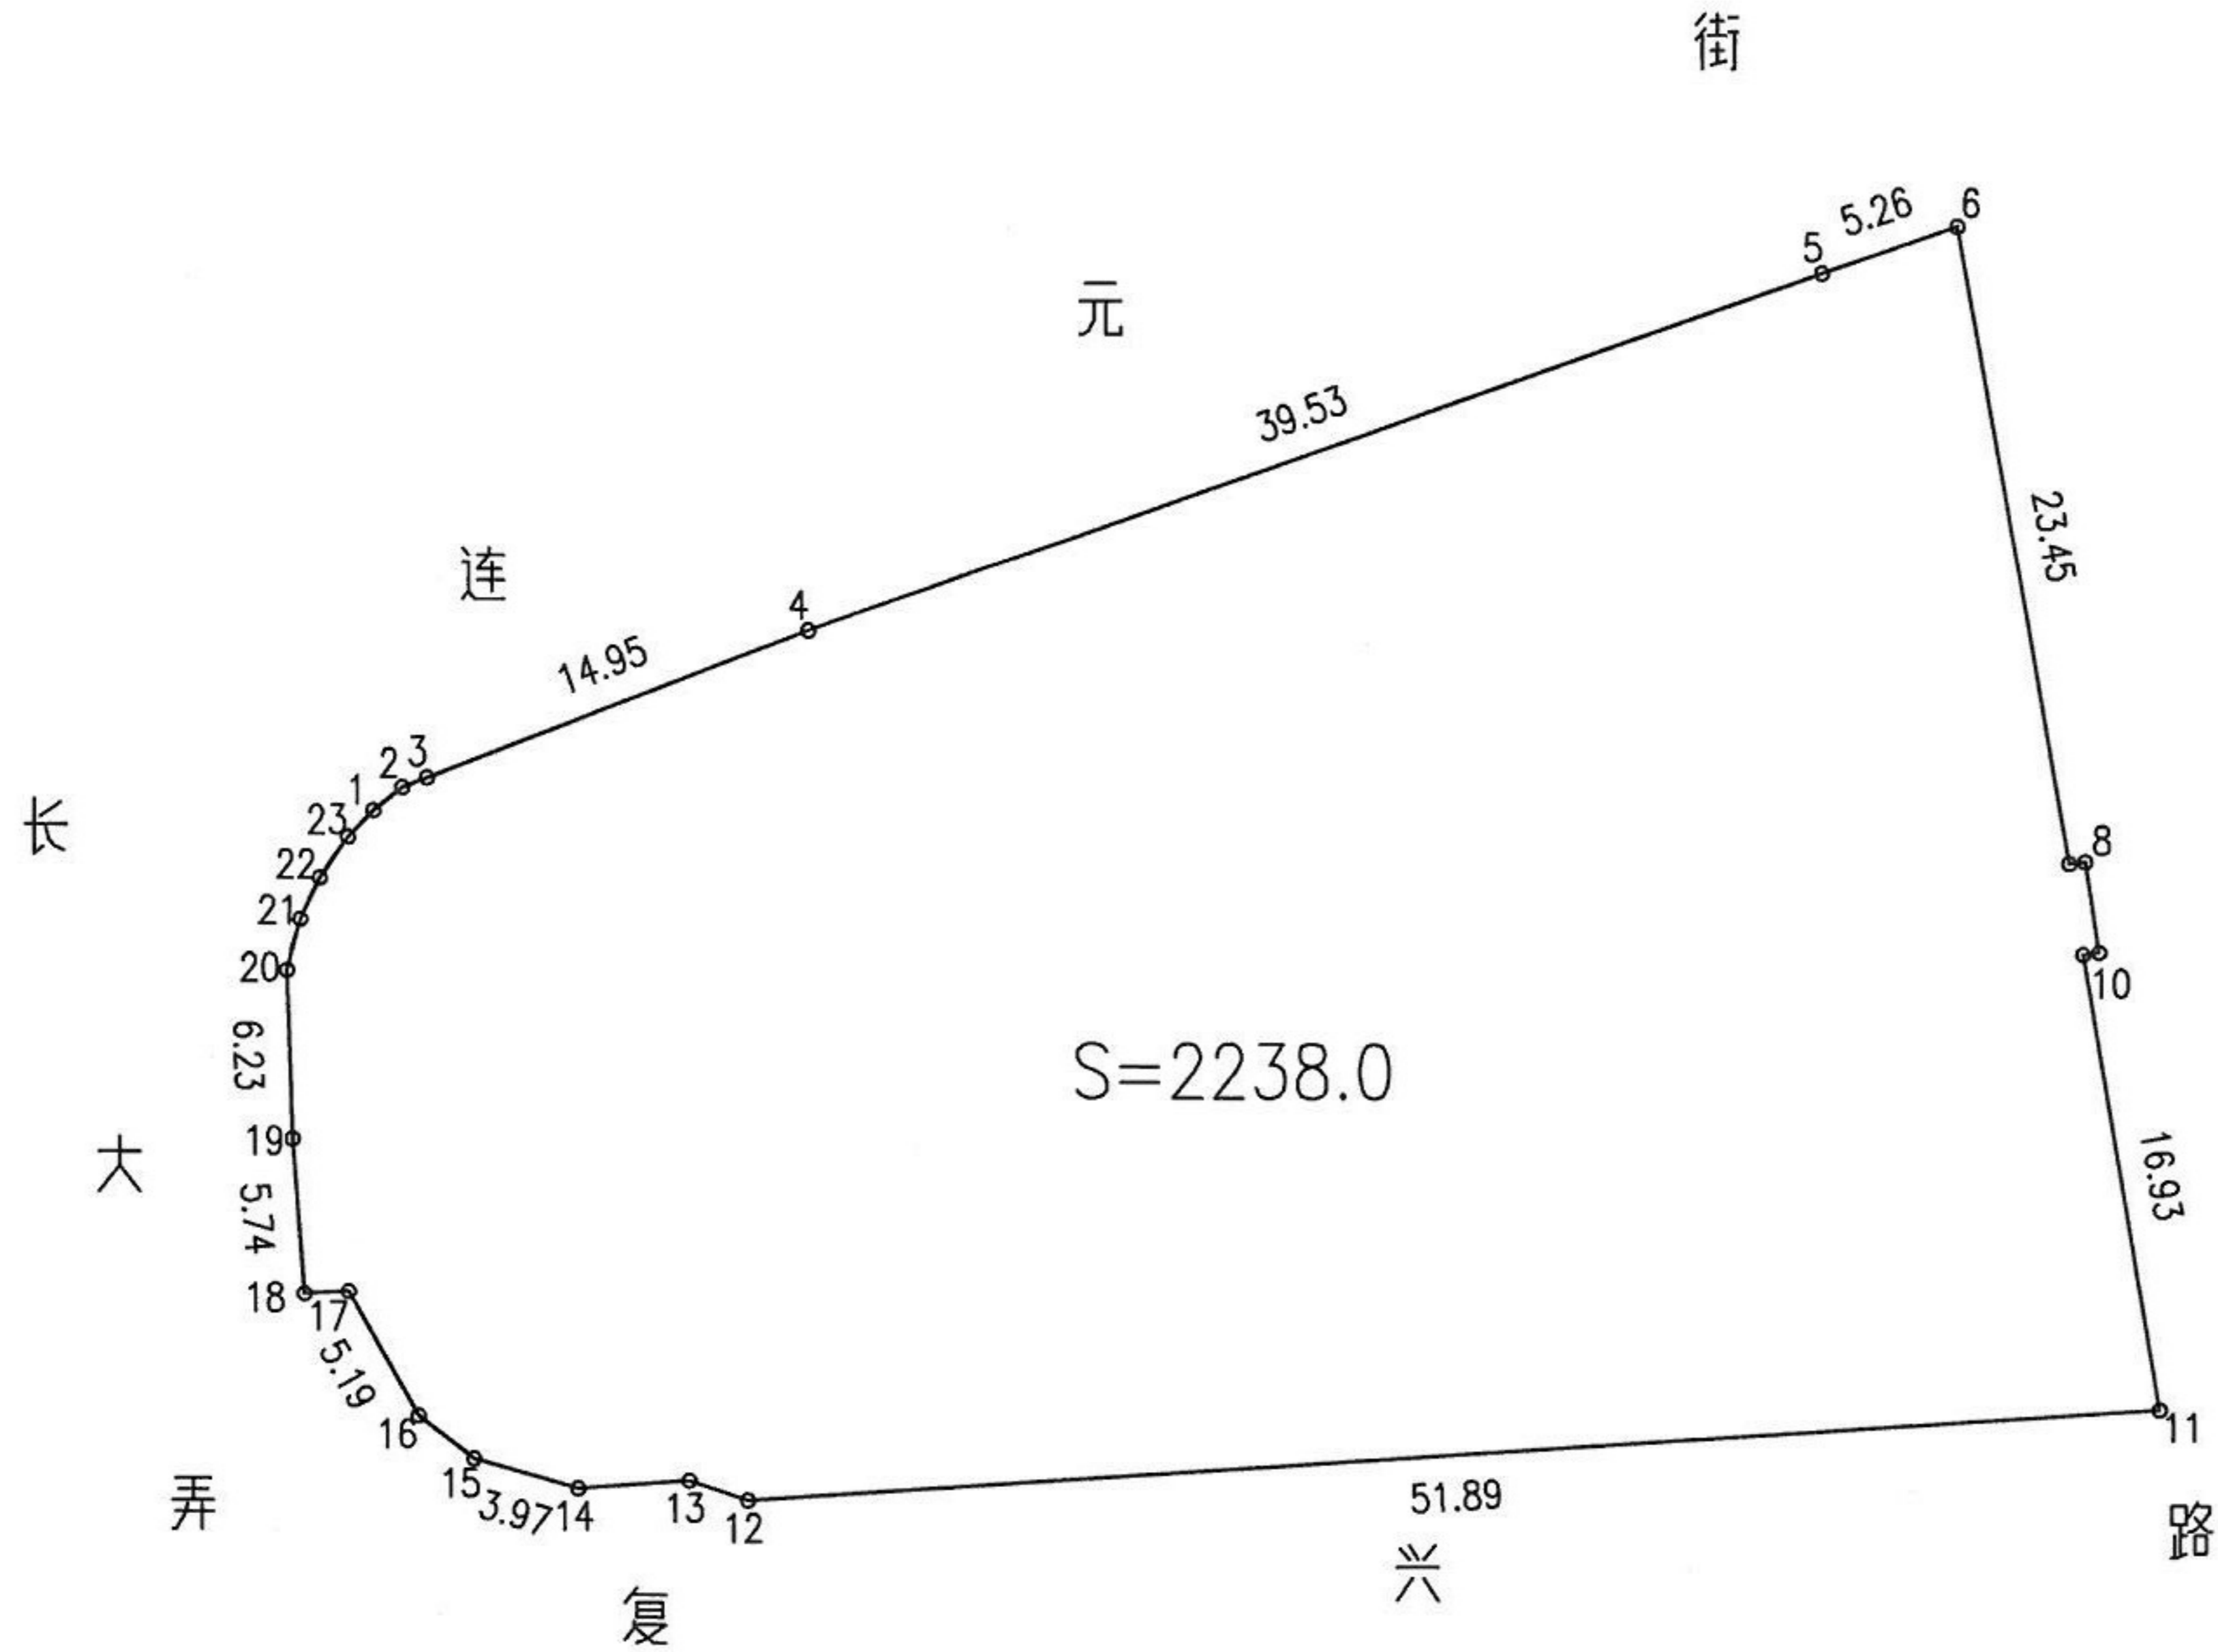

单位: m.m²

锡崇测(2020)第017号

无锡市土地储备中心 原产监处地块用地图

绘图日期: 2020年10月30日

1:500

绘图员: 陆曦

审核日期:

审核员: 周雷俊